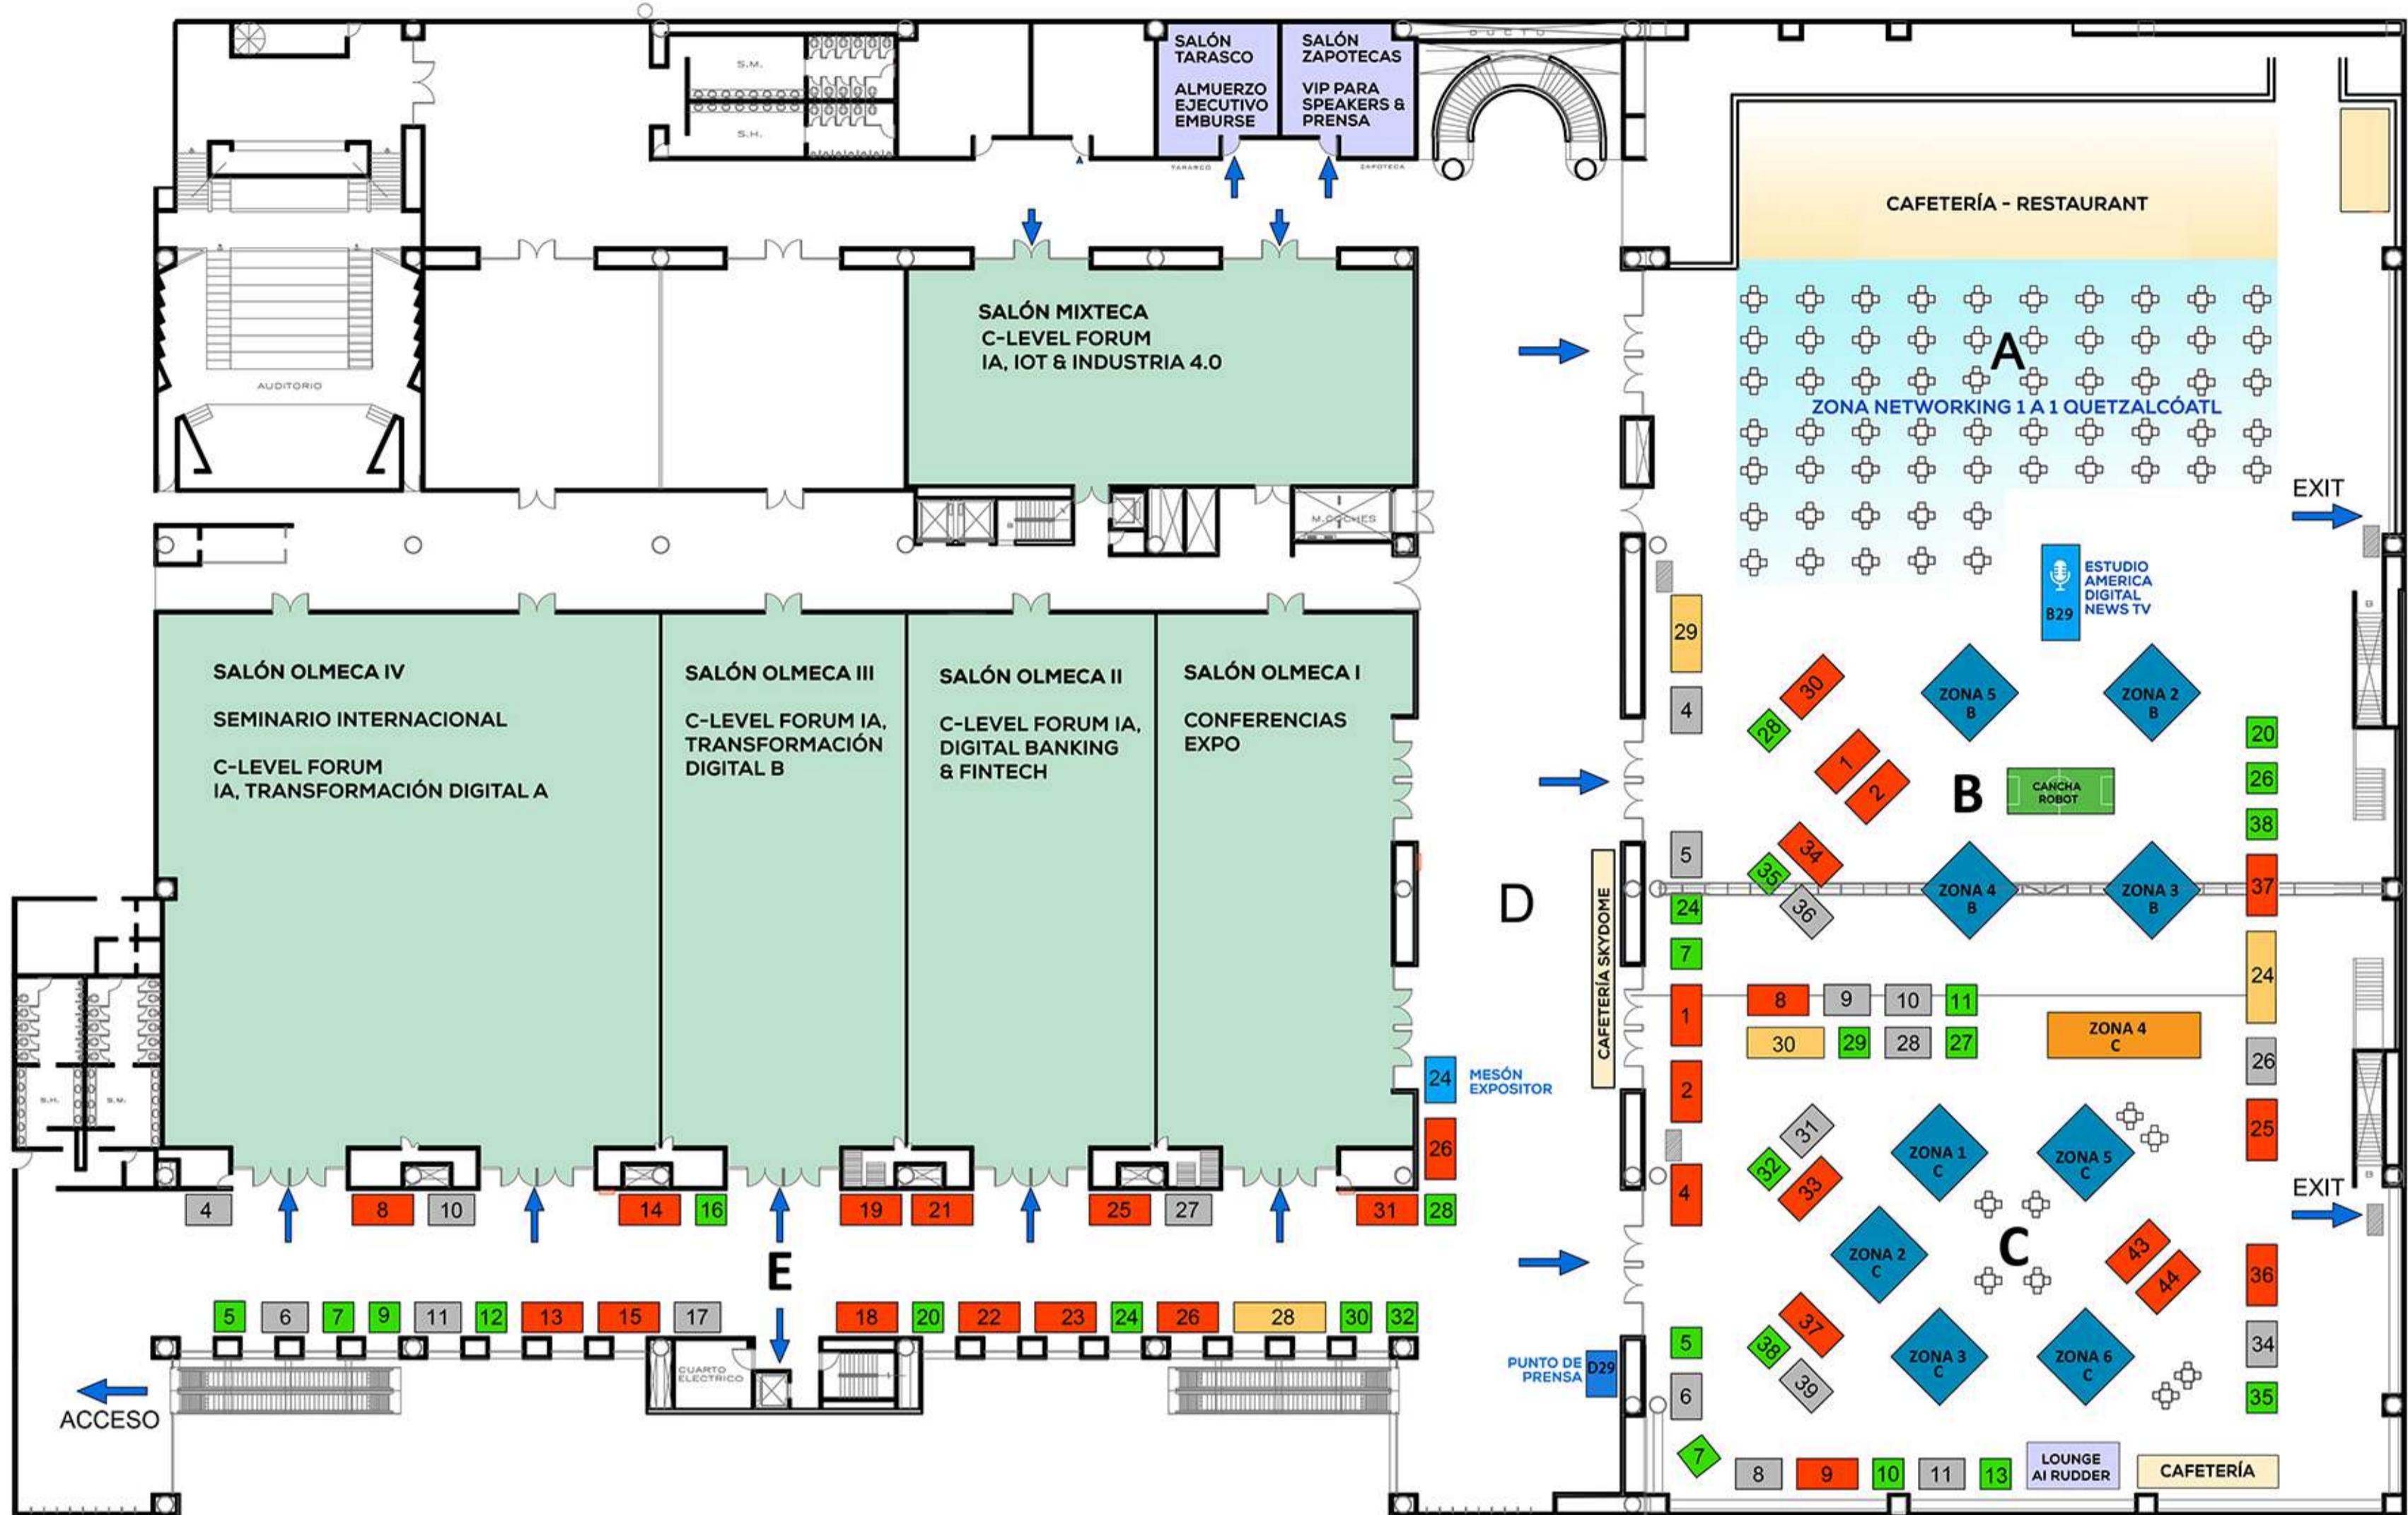

PLANO EXPOSITORES

PLANO UBICACIONES STANDS

SECTOR A

Zona Networking Quetzalcóatl

SECTOR B

- ZONA B1 Set en vivo AD News TV
- ZONA B2 Bull Rocket Agency
- ZONA B3 L'Oréal Groupe
- ZONA B4 Salesforce
- ZONA B5 MetLife Xcelerator

SECTOR D

- D24 Mesón del Expositor
- D26 Integra Meetings
- D28 NarVIA
- D29 Punto de Prensa

SECTOR E

- E4 Smartsheet
- E6 WD
- E7 Maat.ai
- E8 Growtia
- E9 Kaspersky
- E10 Yubico
- E11 Mixpanel
- E12 SW sapien®
- E13 TerraPay
- E14 Uber para Empresas
- E15 Yalutec
- E16 Teramind
- E17 Hornetsecurity
- E18 FPT
- E19 Dyna.Ai
- E20 CAPITARIA
- E21 Digit-all
- E22 Equinix
- E23 CSDOCS
- E24 Fastly
- E25 Udemy
- E26 Zoho
- E27 HID
- E28 Emburse
- E30 Neogénesys
- E31 Rackspace
- E32 Parallels